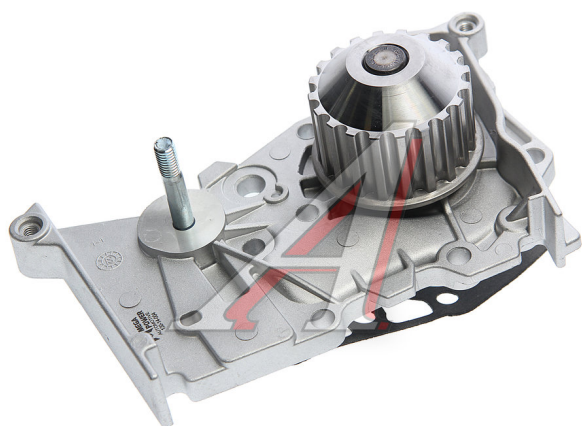

Насос водяной ЛАДА Largus (16кл.) RENAULT Logan, Sandero MEGAPOWER

Код для заказа: **379277**

Артикул: **130-14-004**

ОЗ 1558.39

О2 1620.72

О1 1701.76

РЗ 1800

Характеристики

Параметры

| | |
|------------|------------|
| Код ТН ВЭД | 8413308008 |
| Артикул WB | 216606839 |

Длина упаковки см 33
Ширина упаковки см 25
Высота упаковки см 14
Производитель MEGAPOWER

Территория отгрузки