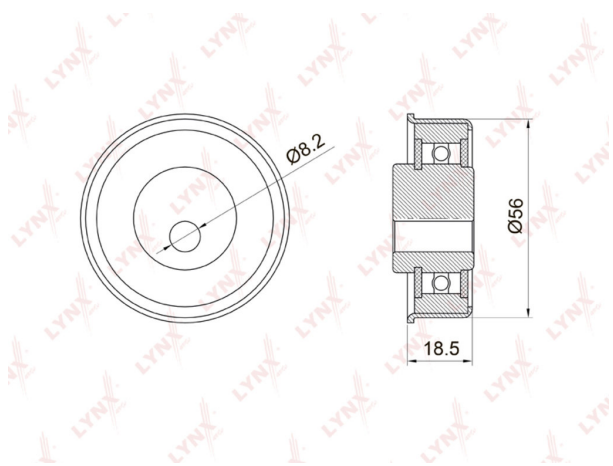

Ролик ГРМ MITSUBISHI Lancer (03-13) натяжителя LYNX

Код для заказа: **379069**Артикул: **PB1037**

O3 1113.84

O2 1136.12

O1 1158.84

P3 1700

Характеристики

Код для заказа	379069
Артикулы	VKM75613, MD352473
Каталожная группа	Двигатель, ..Двигатель
Ширина, м	0.1
Высота, м	0.05
Длина, м	0.1
Вес, кг	0.3