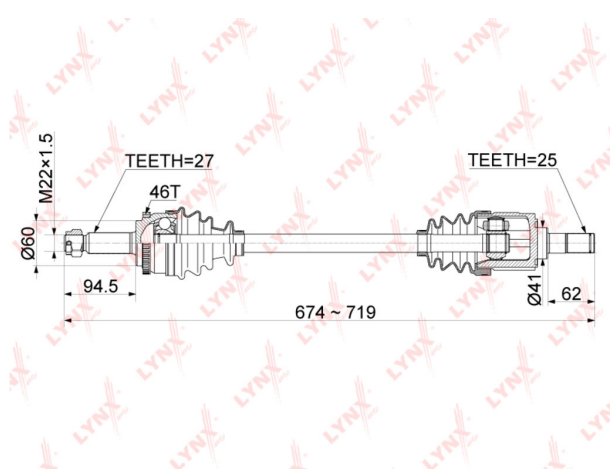

ШРУС наружный KIA Optima (18-) передний левый LYNX

Код для заказа: **378174**

Артикул: **CD1052A**

O3 11909.52

O2 12147.71

O1 12390.66

P3 13100

Характеристики

Код для заказа 378174

Артикулы CD-1052A

Каталожная группа Трансмиссия, ..Передача карданная

Параметры

Не обновлять цены на WB Да

Производитель LYNX

Территория отгрузки

Все склады **0 шт.** Склад