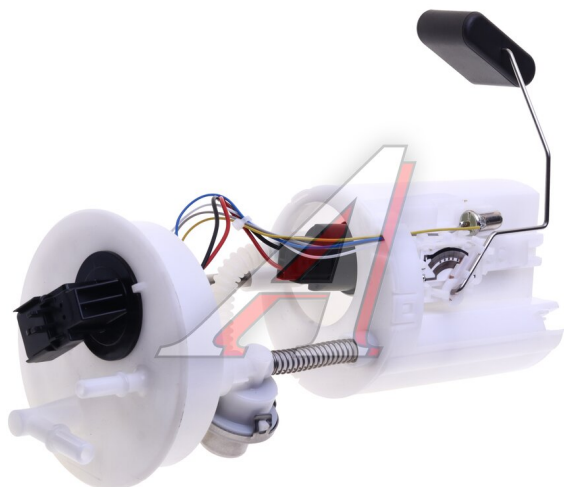

Насос топливный DAEWOO Matiz (98-) в сборе PATRON

Код для заказа: **377900**

Артикул: **PFP306**

O3 5220.36

O2 5220.36

O1 5220.36

P3 5700

Характеристики

Код для заказа	377900
Артикулы	775030, 96341749
Каталожная группа	Двигатель, ..Система питания двигателя
Ширина, м	0.14
Высота, м	0.335
Длина, м	0.245
Вес, кг	1.125
Код ТН ВЭД	8413302008

Параметры

Производитель PATRON