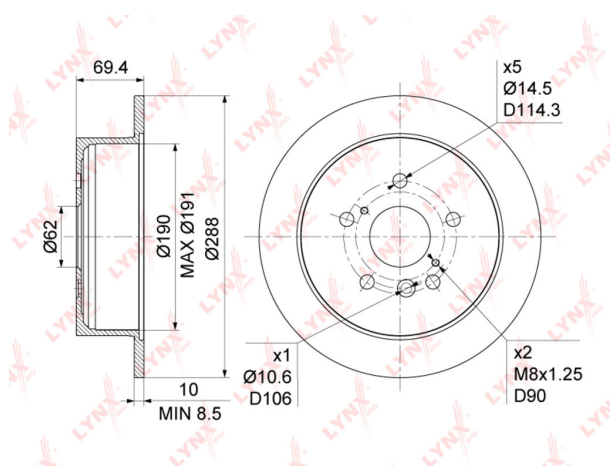

# Диск тормозной LEXUS RX300 (03-08) задний (1шт.) LYNX

Код для заказа: **377658**Артикул: **BN1143**

O3 2786.64

O2 2842.37

O1 2899.22

P3 3260