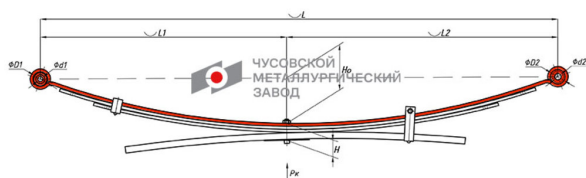

## Лист рессоры NISSAN Navara (05-14) (D40) задней №1 (4 листа) L=1451мм ЧМЗ

Код для заказа: **377094**

Артикул: **600804NS-2912101-10**

### Технические данные / Technical data

Лист №1 рессоры 600804NS-2912101-10	
Сечение, мм	60 x 8
Длина, мм	1451
Вес, кг	6,5
Марка стали	60С2А
Оригинальный номер OEM	-

O3 6680.04

O2 6790.02

O1 6900

P3 7075