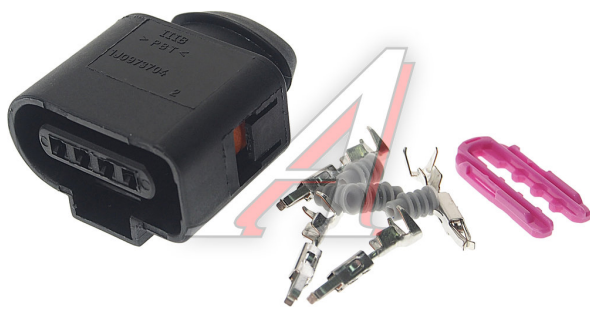

## Разъем VW AUDI SEAT SKODA электрический датчика давления 4-х контактный CARGEN

Код для заказа: **376533**

Артикул: **AX6624S**

O3 139.8  
O2 141.96  
O1 144.18  
P3 210

### Характеристики

Код для заказа	376533
Артикулы	1J0973704
Каталожная группа	Электрооборудование, ..Электрооборудование
Ширина, м	0.03
Высота, м	0.02
Длина, м	0.03
Вес, кг	0.01