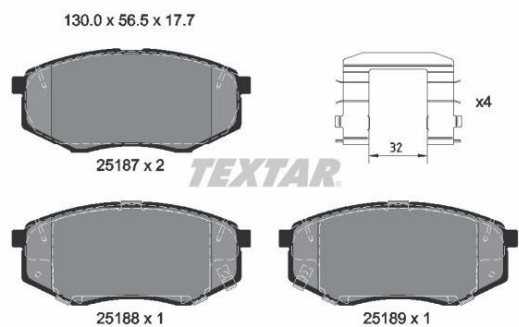

## Корпус термостата HYUNDAI Santa Fe (01-04) OE

Код для заказа: **376483**

Артикул: **25613-4A000**

Толщина [мм]	17,7
Ширина [мм]	130
Высота [мм]	56,5
Количество датчиков износа [на ось]	2
Датчик износа	с звуковым предупреждением износа
Номер технической информации	25187 177 1 5
WVA номер	25187
Длина упаковки [см]	15,2
Ширина упаковки [см]	8,8
Высота упаковки [см]	8,4