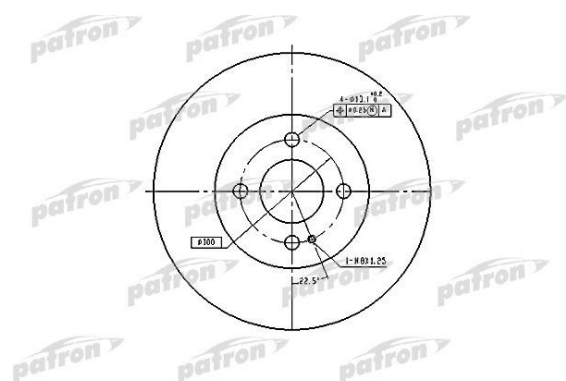

Диск тормозной MAZDA 323 передний вентилируемый (1шт.) PATRON

Код для заказа: **374460**

Артикул: **PBD3089**

Сторона установки	передний мост
Высота [мм]	45
Тип тормозного диска	вентилируемый
Толщина тормозного диска (мм)	22
Размер резьбы	13
Минимальная толщина [мм]	20
Цвет	черный
Наружный диаметр [мм]	235
Количество отверстий	4
Диаметр центрирования [мм]	55
? фаски [мм]	100
Поверхность	лакированный