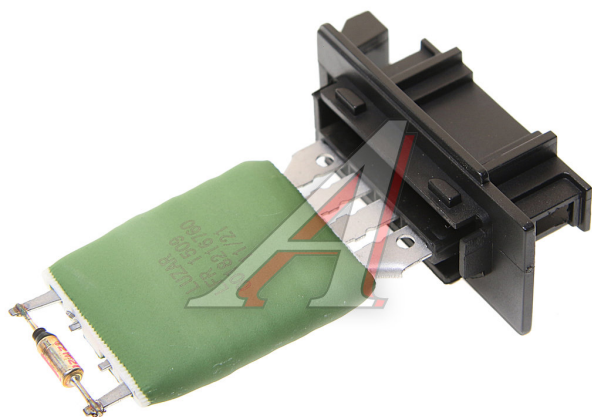

## Резистор MERCEDES Sprinter (901, 902, 909) отопителя LUZAR

Код для заказа: **374237**

Артикул: **LFR1509**

О3 1168.76

О2 1168.76

О1 1168.76

РЗ 1500

### Характеристики

Код для заказа	374237
Артикулы	A0018216760
Каталожная группа	Электрооборудование, ..Электрооборудование
Ширина, м	0.085
Высота, м	0.06
Длина, м	0.1
Вес, кг	0.095
Код ТН ВЭД	8533409000