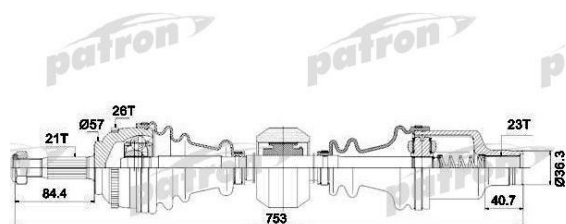

Полуось RENAULT Clio (98-08) переднего моста правая PATRON

Код для заказа: **374235**Артикул: **PDS1398**

Вид коробки передач	механическая коробка передач
Сторона установки	передний мост справа
Длина [мм]	718
Внешнее зацепление со стороны колеса	21
Число зубцов кольца ABS	26
Тормозная динамика / динамика движения	для автомобилей с ABS

O3 6239.34

O2 6239.34

O1 6239.34

P3 7540

Характеристики

Код для заказа 374235

Артикулы

Каталожная группа Трансмиссия, ..Мост передний ведущий

Ширина, м 0.115

Высота, м 0.115

Длина, м 0.8

Вес, кг 7.24

Параметры

Производитель PATRON

Территория отгрузки

Все склады **0 шт.** Склад