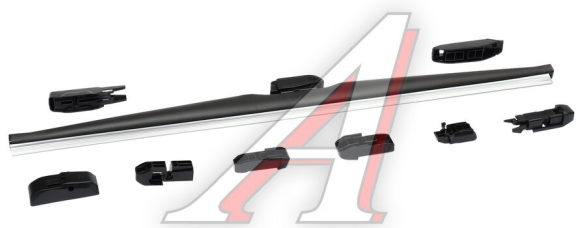

## Щетка стеклоочистителя 550мм зимняя LYNX

Код для заказа: **374129**

Артикул: **LW550**

O3 1020  
O2 1020  
O1 1020  
P3 1350