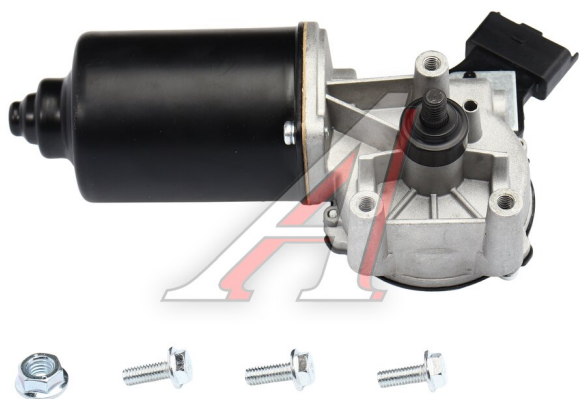

Мотор-редуктор стеклоочистителя PEUGEOT Partner METACO

Код для заказа: **373768**

Артикул: **6860-103**

O3 4596.87

O2 4596.87

O1 4596.87

P3 6900

Характеристики

Код для заказа 373768

Артикулы

Каталожная группа Кузов, ..Окно ветровое и заднее

Ширина, м 0.143

Высота, м 0.1

Длина, м 0.24

Вес, кг 1.31

Код ТН ВЭД 8501310000