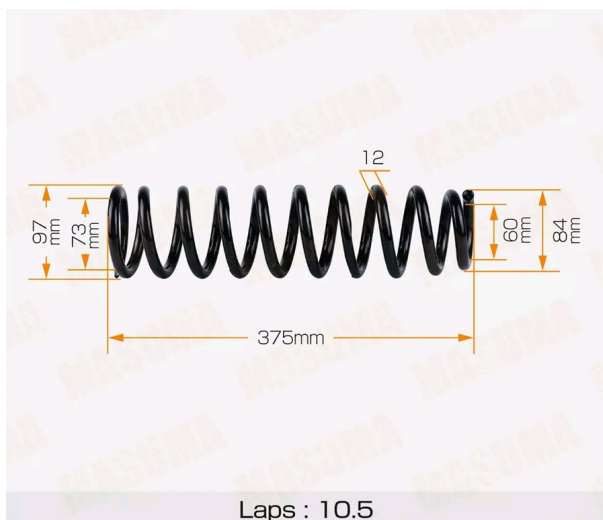

Пружина HONDA CR-V (95-01) подвески передней MASUMA

Код для заказа: **370294**

Артикул: **CS5001**

ОЗ 1926.38

О2 2023.37

О1 2142.32

РЗ 2380

Характеристики

Код для заказа	370294
Артикулы	51401-S10-A22
Каталожная группа	Ходовая часть, ..Подвеска автомобиля
Ширина, м	0.097
Высота, м	0.097
Длина, м	0.375

Параметры

Производитель MASUMA

Территория отгрузки

Все склады **0 шт.** Склад