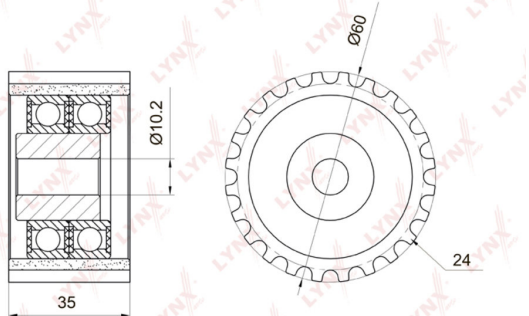

## Ролик ГРМ SUBARU Forester (97-02) направляющий LYNX

Код для заказа: **369476**

Артикул: **РВ3034**

ОЗ 1409.64

О2 1437.83

О1 1466.59

РЗ 1800