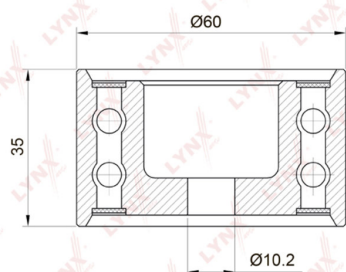

Ролик ГРМ SUBARU Forester (97-02) направляющий LYNX

Код для заказа: **369475**

Артикул: **РВ3033**

ОЗ 1018.98

О2 1039.36

О1 1060.15

РЗ 1550

Характеристики

Код для заказа	369475
Артикулы	РВ-3033, 13073-AA142
Каталожная группа	Двигатель, ..Двигатель
Ширина, м	0.09
Высота, м	0.05
Длина, м	0.09
Вес, кг	0.4

Параметры

Производитель LYNX

Территория отгрузки

Все склады **1 шт.** Склад