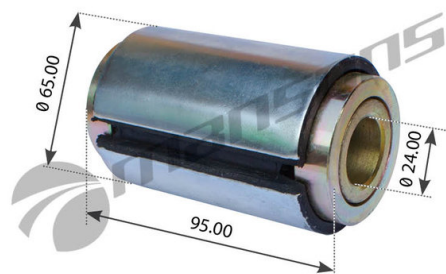

Сайлентблок MAN TGA рессоры передней/задней (24x65x95) MANSONS

Код для заказа: **366504**

Артикул: **400.524**

ОЗ 1224.27
О2 1245.62
О1 1257.21
РЗ 1610

Характеристики

Код для заказа	366504
Артикулы	400524, 81437220070
Каталожная группа	Ходовая часть, ..Подвеска автомобиля
Ширина, м	0.07
Высота, м	0.07
Длина, м	0.11
Вес, кг	1.31
Код ТН ВЭД	8708809909