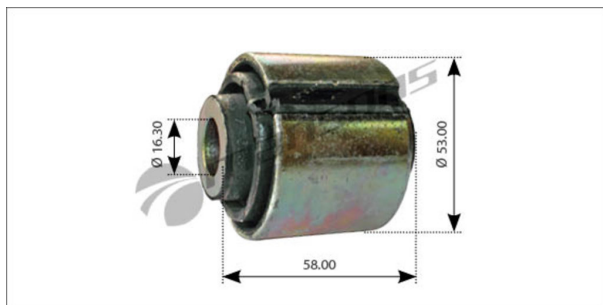

# Сайлентблок MAN TGA кабины (16x53x58) MANSONS

Код для заказа: **366434**Артикул: **400.559**

O3 205.57

O2 209.23

O1 210.45

P3 350