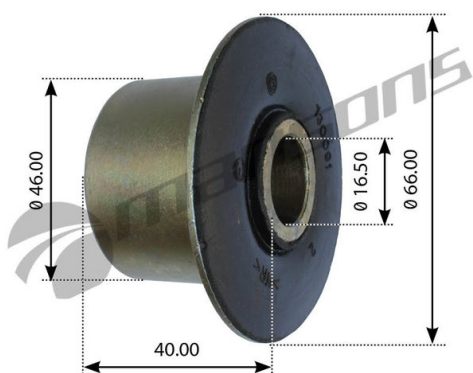

# Сайлентблок IVECO рессоры (16.5x46/65x40) MANSONS

Код для заказа: **366412**Артикул: **ARB0023**

O3 201.42

O2 204.9

O1 206.7

P3 350

## Характеристики

Код для заказа	366412
Артикулы	98482540
Каталожная группа	Ходовая часть, ..Подвеска автомобиля
Ширина, м	0.06
Высота, м	0.04
Длина, м	0.06
Вес, кг	0.23