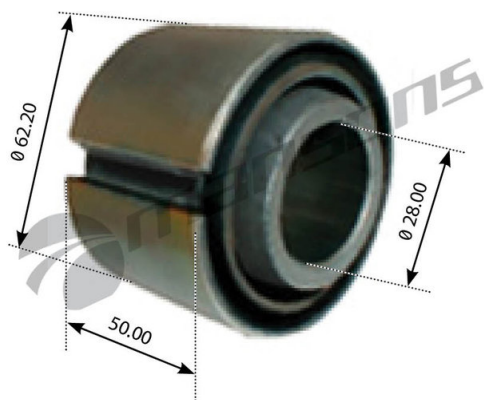

## Сайлентблок IVECO EuroTech, Star, Trakker стабилизатора переднего (28x63x50) MANSONS

Код для заказа: **366393**Артикул: **790.114**

O3 474.14

O2 483.62

O1 493.29

P3 695

### Характеристики

Код для заказа	366393
Артикулы	790114, 500336108
Каталожная группа	Ходовая часть, ..Подвеска автомобиля
Ширина, м	0.06
Высота, м	0.06
Длина, м	0.05
Вес, кг	0.4
Код ТН ВЭД	8708809909