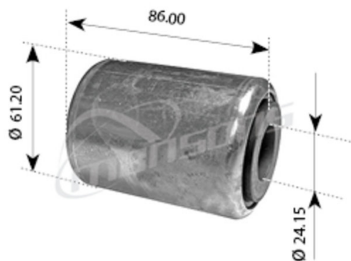

## Сайлентблок DAF рессоры (24x61x86) MANSONS

Код для заказа: **366192**

Артикул: **200.064**

ОЗ 471.53

О2 481.29

О1 491.05

РЗ 750

### Характеристики

|                   |                                      |
|-------------------|--------------------------------------|
| Код для заказа    | 366192                               |
| Артикулы          | 200064, 1671219                      |
| Каталожная группа | Ходовая часть, ..Подвеска автомобиля |
| Ширина, м         | 0.06                                 |
| Высота, м         | 0.09                                 |
| Длина, м          | 0.06                                 |
| Вес, кг           | 0.97                                 |
| Код ТН ВЭД        | 8708809909                           |