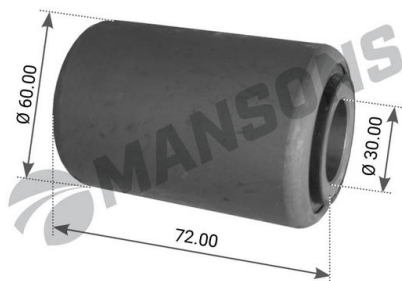

## Сайлентблок BPW полурессоры (30х60х72) металл-резина-металл MANSONS

Код для заказа: **366096**

Артикул: **300.323**

O3 426  
O2 433.02  
O1 437.04  
P3 570

### Характеристики

Код для заказа	366096
Артикулы	300323, 0203159800
Каталожная группа	Ходовая часть, ..Подвеска автомобиля
Ширина, м	0.06
Высота, м	0.07
Длина, м	0.06
Вес, кг	0.55