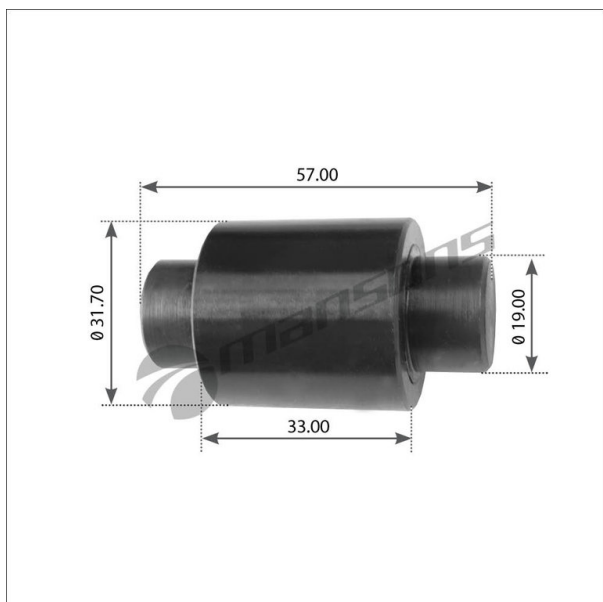

# Ролик SAF тормозной колодки (33x19x57мм) MANSONS

Код для заказа: **366066**Артикул: **МВР3013**

O3 293.41

O2 298.29

O1 300.12

P3 480

## Характеристики

Код для заказа	366066
Артикулы	1265000700
Каталожная группа	Механизмы управления, ..Тормоза
Ширина, м	0.02
Высота, м	0.02
Длина, м	0.06
Вес, кг	0.15