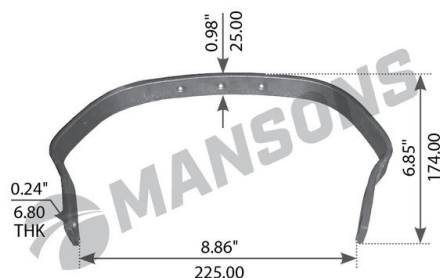

## Пружина VOLVO колодок задних стяжная MANSONS

Код для заказа: **364970**

Артикул: **900.030**

ОЗ 477.02

О2 486.78

О1 496.54

РЗ 745

### Характеристики

Код для заказа	364970
Артикулы	900030, 3097092
Каталожная группа	Механизмы управления, ..Тормоза
Ширина, м	0.29
Высота, м	0.02
Длина, м	0.18
Вес, кг	0.62
Код ТН ВЭД	7320202009