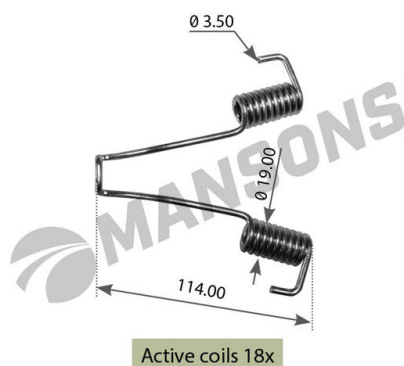

## Пружина BPW полуприцепа колодок стяжная (124x19.3.6) MANSONS

Код для заказа: **364775**

Артикул: **SPR0024**

O3 68.32

O2 69.54

O1 70.15

P3 125

### Характеристики

Код для заказа	364775
Артикулы	0339733060
Каталожная группа	Механизмы управления, ..Тормоза
Ширина, м	0.12
Высота, м	0.05
Длина, м	0.13
Вес, кг	0.095