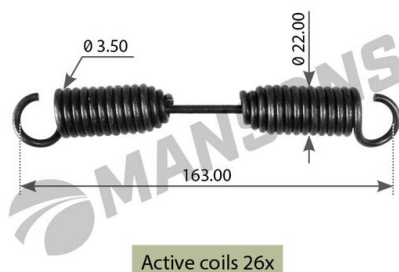

## Пружина BPW колодки тормозной стяжная (3.50x22x163) MANSONS

Код для заказа: **364688**

Артикул: **SPR0026**

O3 53.68

O2 54.29

O1 54.9

P3 100

### Характеристики

Код для заказа	364688
Артикулы	0539735030
Каталожная группа	Механизмы управления, ..Тормоза
Ширина, м	0.02
Высота, м	0.02
Длина, м	0.13
Вес, кг	0.14
Код ТН ВЭД	7320202009