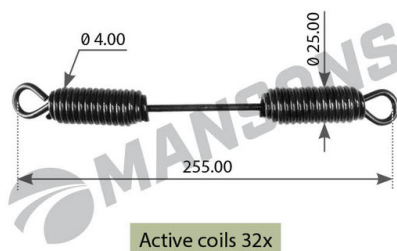

## Пружина BPW колодки тормозной стяжная (275x24x4.25) MANSONS

Код для заказа: **364682**

Артикул: **SPR003**

O3 101

O2 101

O1 101

P3 185

### Характеристики

Код для заказа	364682
Артикулы	0539746030
Каталожная группа	Механизмы управления, ..Тормоза
Ширина, м	0.02
Высота, м	0.02
Длина, м	0.08
Вес, кг	0.245