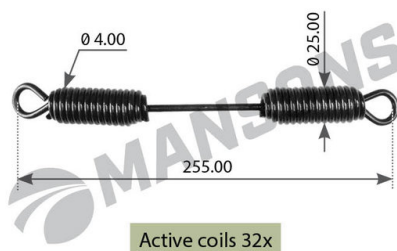

## Пружина BPW колодки тормозной стяжная (275x24x4.25) MANSONS

Код для заказа: **364682**

Артикул: **SPR003**

O3 89.06

O2 89.06

O1 89.06

P3 180

### Характеристики

Код для заказа	364682
Артикулы	0539746030
Каталожная группа	Механизмы управления, ..Тормоза
Ширина, м	0.02
Высота, м	0.02
Длина, м	0.08
Вес, кг	0.245
Код ТН ВЭД	7320202009