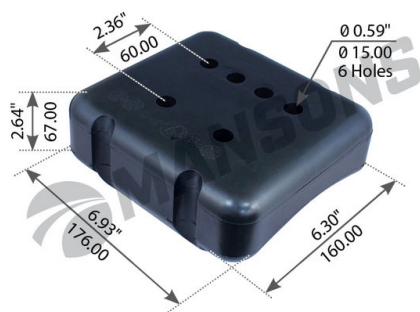

# Подушка седельного устройства JOST 37 верхняя MANSONS

Код для заказа: **364240**Артикул: **MGSP6**

O3 577.94

O2 589.5

O1 601.29

P3 840

## Характеристики

Код для заказа	364240
Артикулы	SK1259
Каталожная группа	Дополнительное оборудование, ..Устройство седельное
Ширина, м	0.16
Высота, м	0.06
Длина, м	0.175
Вес, кг	1.625
Код ТН ВЭД	4016995709