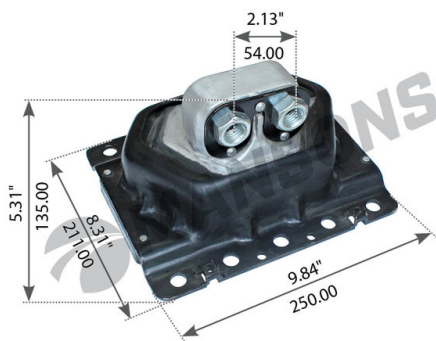

## Подушка VOLVO FH, FM дв.D13A двигателя задняя MANSONS

Код для заказа: **364155**

Артикул: **900.079**

O3 5907.24

O2 6009.11

O1 6059.13

P3 20040

### Характеристики

|                   |                        |
|-------------------|------------------------|
| Код для заказа    | 364155                 |
| Артикулы          | 900079, 21228153       |
| Каталожная группа | Двигатель, ..Двигатель |
| Ширина, м         | 0.22                   |
| Высота, м         | 0.12                   |
| Длина, м          | 0.26                   |
| Вес, кг           | 5.125                  |
| Код ТН ВЭД        | 4016995709             |