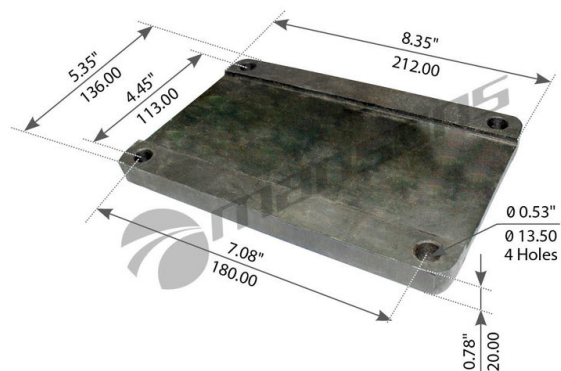

# Пластина VOLVO RENAULT рессоры (137x212x20) MANSONS

Код для заказа: **364011**Артикул: **900.545**

O3 1374.32

O2 1401.8

O1 1429.84

P3 1990

## Характеристики

Код для заказа	364011
Артикулы	900545, 1629549
Каталожная группа	Ходовая часть, ..Подвеска автомобиля
Ширина, м	0.135
Высота, м	0.025
Длина, м	0.21
Вес, кг	2.53
Код ТН ВЭД	8708999709