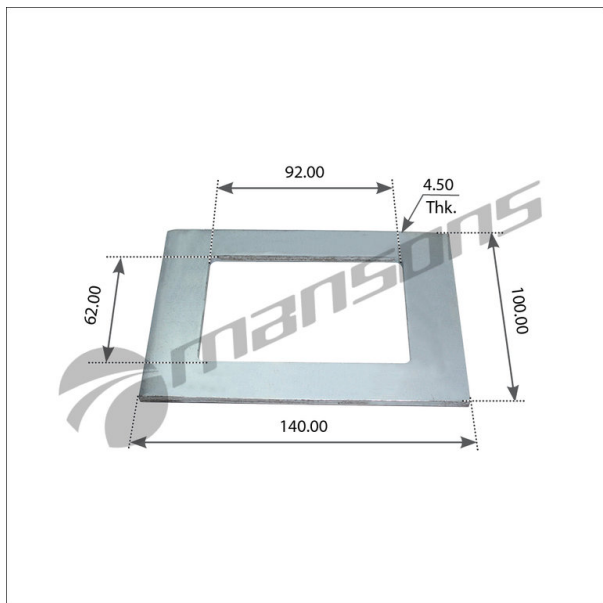

## Пластина BPW рессоры (140x101x4.5) MANSONS

Код для заказа: **363922**Артикул: **300.240**

O3 140.17

O2 140.17

O1 140.17

P3 270

### Характеристики

Код для заказа	363922
Артикулы	300240, 328125040
Каталожная группа	Ходовая часть, ..Подвеска автомобиля
Ширина, м	0.1
Высота, м	0.005
Длина, м	0.14
Вес, кг	0.29
Код ТН ВЭД	8708999709