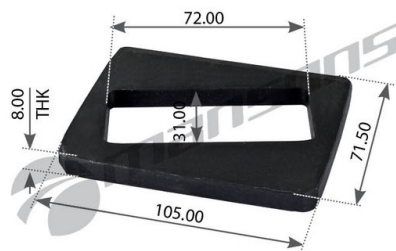

Пластина BPW рессорного пальца регулировочная (104x72x8мм) MANSONS

Код для заказа: **363911**

Артикул: **300.099**

O3 152.96

O2 152.96

O1 152.96

P3 295

Характеристики

Код для заказа	363911
Артикулы	300099, 0328154140
Каталожная группа	Ходовая часть, ..Подвеска автомобиля
Ширина, м	0.073
Высота, м	0.008
Длина, м	0.11
Вес, кг	0.07
Код ТН ВЭД	8708999709

Параметры

Производитель MANSONS