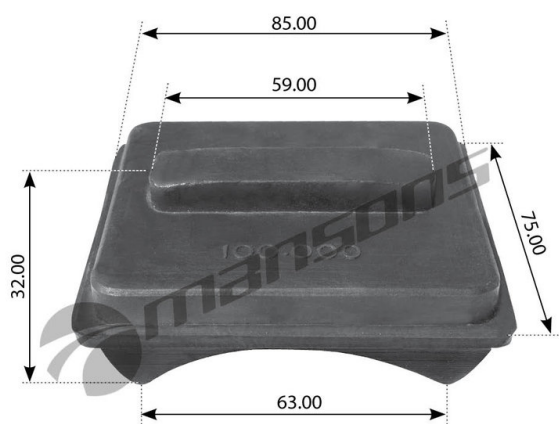

## Отбойник MERCEDES LK/LN2 (84-98) рессоры передней MANSONS

Код для заказа: **363693**Артикул: **100.000**

O3 360.34

O2 367.55

O1 374.9

P3 555

### Характеристики

|                   |                                      |
|-------------------|--------------------------------------|
| Код для заказа    | 363693                               |
| Артикулы          | 100000, 6743250344                   |
| Каталожная группа | Ходовая часть, ..Подвеска автомобиля |
| Ширина, м         | 0.08                                 |
| Высота, м         | 0.03                                 |
| Длина, м          | 0.09                                 |
| Вес, кг           | 0.215                                |
| Код ТН ВЭД        | 4016995709                           |