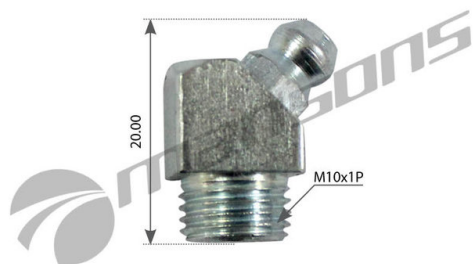

## Масленка угловая 45 градусов M10x1 MANSONS

Код для заказа: **363607**

Артикул: **M035**

ОЗ 34.77

О2 35.38

О1 35.38

РЗ 65