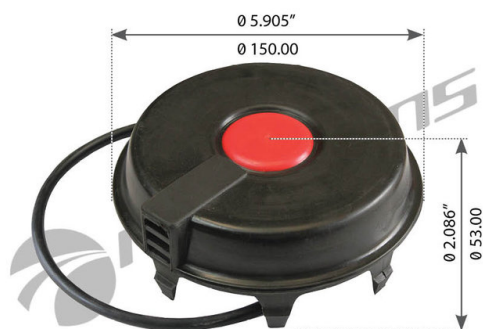

## Крышка SAF ступицы MANSONS

Код для заказа: **363596**Артикул: **600.111**

O3 306.22

O2 311.1

O1 313.54

P3 430

### Характеристики

Код для заказа	363596
Артикулы	600111, 3304010202
Каталожная группа	Ходовая часть, ..Колеса и ступицы
Ширина, м	0.15
Высота, м	0.05
Длина, м	0.15
Вес, кг	0.14
Код ТН ВЭД	8708709909