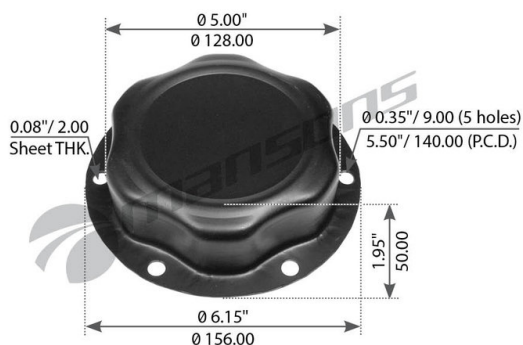

Крышка ROR ступицы (крепление винтами 6шт.) MANSONS

Код для заказа: **363591**Артикул: **790.155**

O3 355.02

O2 361.12

O1 364.17

P3 495

Характеристики

Код для заказа	363591
Артикулы	790155, 21202627
Каталожная группа	Ходовая часть, ..Колеса и ступицы
Ширина, м	0.16
Высота, м	0.05
Длина, м	0.16
Вес, кг	0.5
Код ТН ВЭД	8309909000