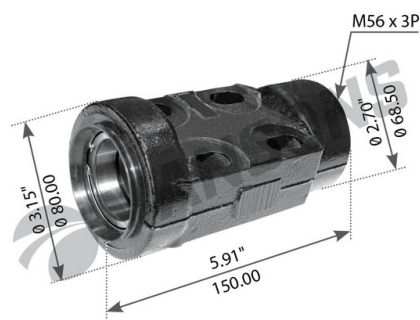

Кронштейн VOLVO FH, FM подвески кабины правый MANSONS

Код для заказа: **363538**Артикул: **900.073**

O3 3009.13
O2 3061.59
O1 3086.6
P3 3800

Характеристики

Код для заказа	363538
Артикулы	900073, 1076746
Каталожная группа	Кузов, ..Кабина (кузов)
Ширина, м	0.08
Высота, м	0.15
Длина, м	0.08
Вес, кг	2.15
Код ТН ВЭД	8302300009