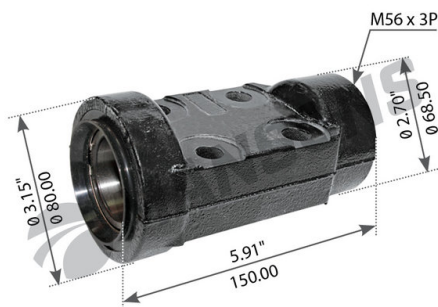

Кронштейн VOLVO FH, FM подвески кабины левый MANSONS

Код для заказа: **363521**Артикул: **900.074**

O3 2490.02

O2 2490.02

O1 2490.02

P3 3550

Характеристики

Код для заказа	363521
Артикулы	900074, 1076745
Каталожная группа	Кузов, ..Кабина (кузов)
Ширина, м	0.07
Высота, м	0.14
Длина, м	0.08
Вес, кг	2.25
Код ТН ВЭД	8302300009