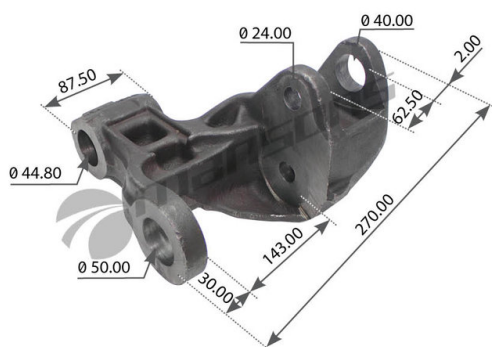

# Кронштейн MERCEDES рессоры задней левой MANSONS

Код для заказа: **363470**Артикул: **700.269**

O3 7589.01

O2 7711.62

O1 7782.99

P3 9300

## Характеристики

Код для заказа	363470
Артикулы	700269, A9493201327
Каталожная группа	Ходовая часть, ..Подвеска автомобиля
Ширина, м	0.28
Высота, м	0.18
Длина, м	0.28
Вес, кг	11
Код ТН ВЭД	8302300009

## Параметры

Производитель MANSONS