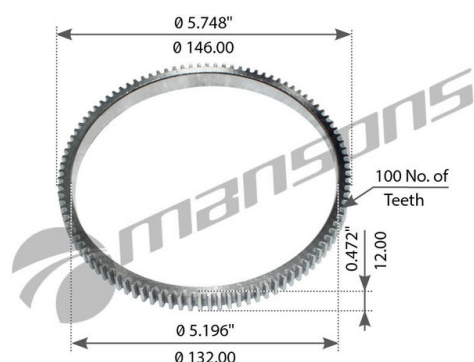

## Кольцо АБС VOLVO RENAULT MANSONS

Код для заказа: **363375**Артикул: **900.453**

O3 1001.62

O2 1021.75

O1 1042.49

P3 1650

### Характеристики

Код для заказа	363375
Артикулы	900453, 20392016
Каталожная группа	Электрооборудование, ..Приборы и датчики
Ширина, м	0.145
Высота, м	0.02
Длина, м	0.145
Вес, кг	0.24
Код ТН ВЭД	7318220008

### Параметры

Производитель MANSONS