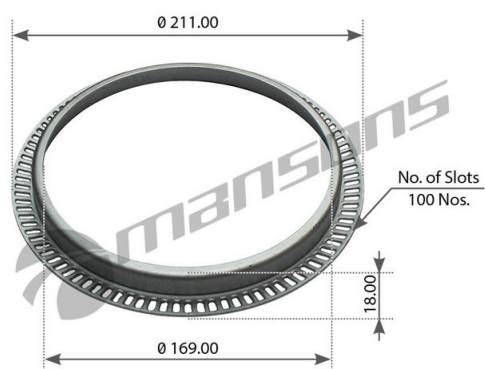

## Кольцо АБС DAF (168x212x18) MANSONS

Код для заказа: **363339**Артикул: **200.149**

O3 506.3  
O2 515.45  
O1 519.72  
P3 710

### Характеристики

Код для заказа	363339
Артикулы	200149, 1805823
Каталожная группа	Электрооборудование, ..Приборы и датчики
Ширина, м	0.22
Высота, м	0.02
Длина, м	0.22
Вес, кг	0.23
Код ТН ВЭД	7318220008