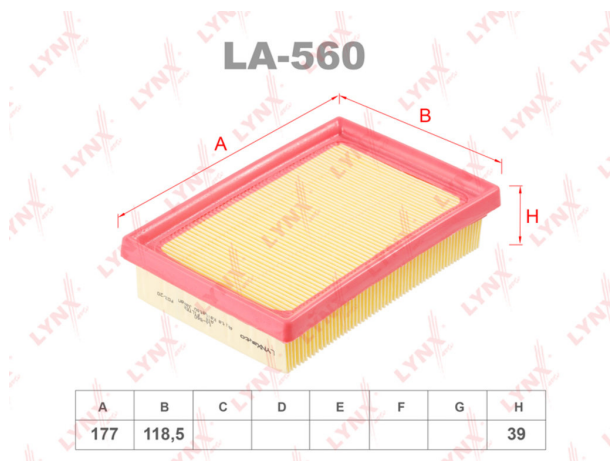

## Фильтр воздушный TOYOTA Corolla (18-) LYNX

Код для заказа: **362717**

Артикул: **LA560**

O3 529.38

O2 539.97

O1 550.77

P3 900

### Характеристики

Код для заказа	362717
Артикулы	LX3536, 17801-0M040
Каталожная группа	Двигатель, ..Система питания двигателя
Ширина, м	0.13
Высота, м	0.04
Длина, м	0.22
Вес, кг	0.14
Код ТН ВЭД	8421310000