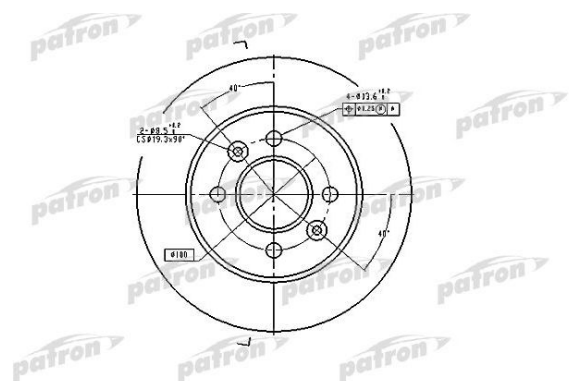

Диск тормозной RENAULT Laguna (96-01) задний (1шт.) PATRON

Код для заказа: **359662**

Артикул: **PBD1030**

Сторона установки	Задний мост
Высота [мм]	44,3
Тип тормозного диска	полный
Толщина тормозного диска (мм)	10,5
Размер резьбы	12,7
Минимальная толщина [мм]	9,5
Цвет	черный
Наружный диаметр [мм]	265
Количество отверстий	4
Диаметр центрирования [мм]	66
? фаски [мм]	100
Поверхность	лакированный
Дополнительный артикул / дополнительная информация 2	с винтами

O3 1590.18

O2 1590.18

O1 1590.18

P3 1710

Характеристики

Код для заказа 359662

Артикулы DF1030, 7701205844

Каталожная группа Механизмы управления, ..Тормоза