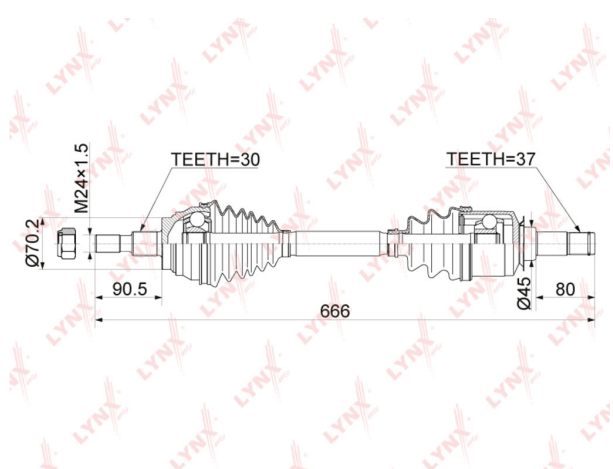

ШРУС наружный MERCEDES ML (W166) передний левый LYNX

Код для заказа: **359296**

Артикул: **CD1080**

O3 15395.88

O2 15703.8

O1 16017.87

P3 17000

Характеристики

Код для заказа 359296

Артикулы CD-1080, A1663301300

Каталожная группа Трансмиссия, ..Передача карданная

Параметры

Производитель LYNX

Территория отгрузки

Все склады **0 шт.** Склад

Другие склады и магазины партнера