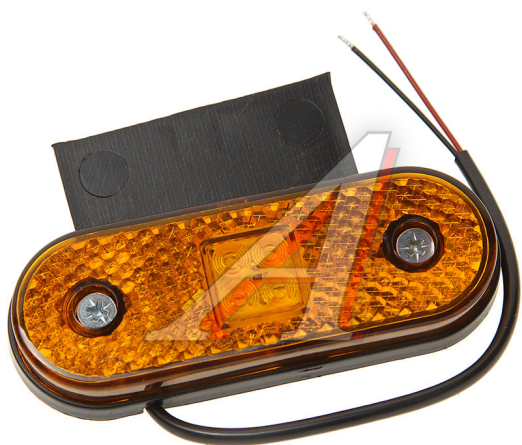

## Фонарь габаритный желтый (с кронштейном) светодиодный (аналог MAN) ТЕХАВТОСВЕТ

Код для заказа: **357731**

Артикул: **100-00-1**

ОЗ 391.01

О2 396.5

О1 401.38

РЗ 435

### Характеристики

|                   |  |
|-------------------|--|
| Код для заказа    | 357731                                     |
| Артикулы          | 112.04.34-01                               |
| Каталожная группа | Электрооборудование, ..Электрооборудование |
| Ширина, м         | 0.06                                       |
| Высота, м         | 0.02                                       |
| Длина, м          | 0.12                                       |
| Вес, кг           | 0.065                                      |