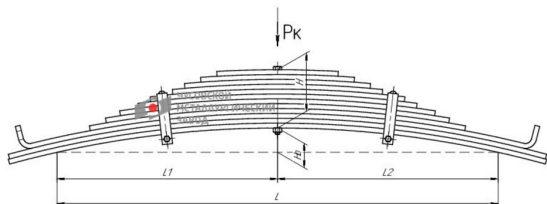

Рессора МАЗ полуприцепа (12 листов) L=1340мм ЧМЗ

Код для заказа: **356700**Артикул: **9389-2912012-001**

ОЗ 16534.66
О2 17031.2
О1 17542.38
РЗ 18270

Характеристики

Код для заказа	356700
Артикулы	9389-2912012
Каталожная группа	Ходовая часть, ..Подвеска автомобиля
Ширина, м	0.125
Высота, м	0.25
Длина, м	1.32
Вес, кг	74
Код ТН ВЭД	7320101100