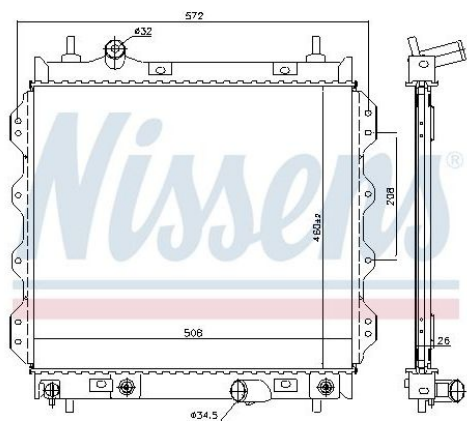

Радиатор CHRYSLER PT Cruiser (00-10) охлаждения двигателя NISSENS

Код для заказа: **356249**

Артикул: **61002**

Дополнительный артикул / дополнительная информация 2	без рамы
Материал ребра охлаждения	алюминий
Конструкция радиатора	Ребра охлаждения припаянные
Материал бачка (радиатор)	полимерный материал
Длина сети [мм]	460
Ширина сети [мм]	525
Глубина сети [мм]	26