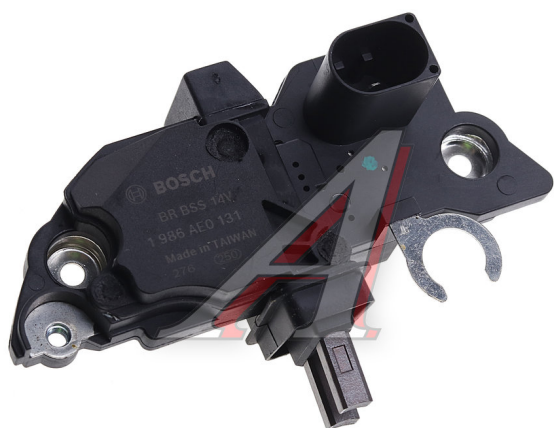

Реле регулятор MERCEDES ML (W163) напряжения генератора BOSCH

Код для заказа: **355819**

Артикул: **1986AE0131**

O3 4040.03

O2 4080.29

O1 4080.29

P3 5720

Характеристики

Код для заказа	355819
Артикулы	
Каталожная группа	Электрооборудование, ..Электрооборудование
Ширина, м	0.1
Высота, м	0.06
Длина, м	0.13
Вес, кг	0.093
Код ТН ВЭД	8536419000

Параметры

Производитель BOSCH

Территория отгрузки