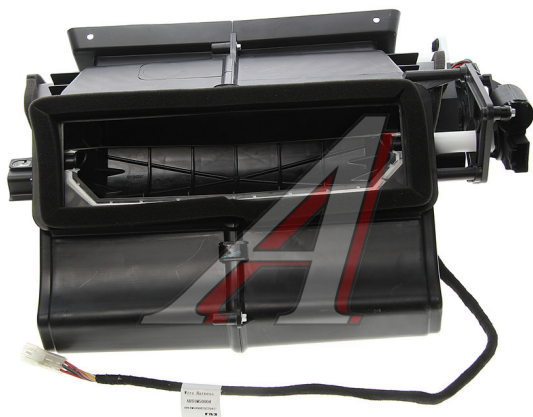

## Распределитель ГАЗель Next отопителя в сборе SONGZ (ОАО ГАЗ)

Код для заказа: **353313**

Артикул: **A21R23.8103016-01**

ОЗ 6640.46

О2 6752.7

О1 6864.94

РЗ 8560

### Характеристики

Код для заказа 353313

Артикулы A21R23.8103016-01/ A21R23.8103016-01/ 2123-00-8103016-001, A21R23.8103016

Каталожная группа Кузов, ..Отопление и вентиляция кабины

Ширина, м 0.305

Высота, м 0.2