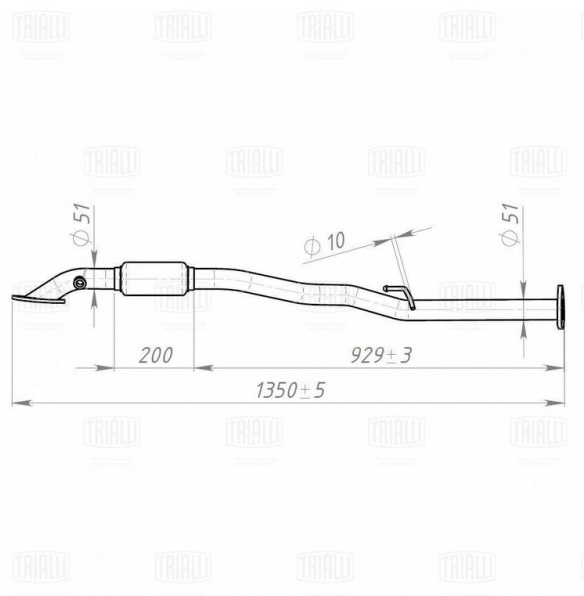

Труба приемная глушителя CHEVROLET Lanos (97-) TRIALLI

Код для заказа: **351467**

Артикул: **ERP0509**

ОЗ 3958.29

О2 4037.59

О1 4037.59

РЗ 4340

Характеристики